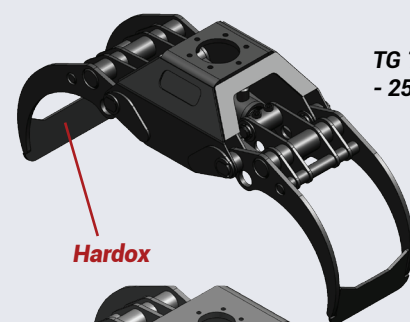

TIGERGRIP | Timmergripare Heavy Duty

	TG 16 PRO S	TG 22 PRO S	TG 25 PRO S	TG 28 S	TG 35 S	TG 42 S	TG 42 SM	TG 55 S	TG 55 SM	TG 80 SM
A	930	1200	1342	1490	1880	1831	1831	2438	2445	3115
B	515	623	723	785	807	982	982	1025	1025	1125
C	355	446	498	570	594	676	676	802	802	1571
D	47	65	72	100	65	100	100	150	150	180
E	344	432	482	508	522	533	533	633	633	1010
F	140x140-17	173/6	173/6-17 & 140x140/4-17	173/6	173/6	173/6	270/8	270/8	270/8	270/8

MODEL SPECIFICATIONS

MODEL	Kg	m ²	Bar	l/min	kN	ton	hook
TG 16 PRO S	76	0,16	200	50	7	1-4	1
TG 22 PRO S	135	0,20	250	50	14,5	4-8	3
TG 25 PRO S	208	0,225	250	50	14,5	6-10	4
TG 28 S	256	0,30	300	60	16,6	8-12	5
TG 35 S	310	0,38	300	60	17,5	10-16	7
TG 42 S	366	0,50	300	70	21,8	12-18	8
TG 42 SM	541	0,50	300	70	21,8	15-25	10
TG 55 S	682	0,65	300	90	25	16-20	10
TG 55 SM	910	0,65	300	90	25	20-30	10
TG 80 SM	980	0,80	300	90	40	15-25	10