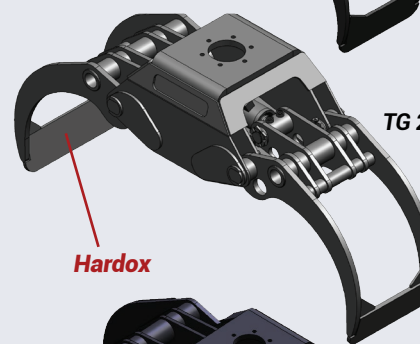

TG 42 SM
- 80 SM

Hardox