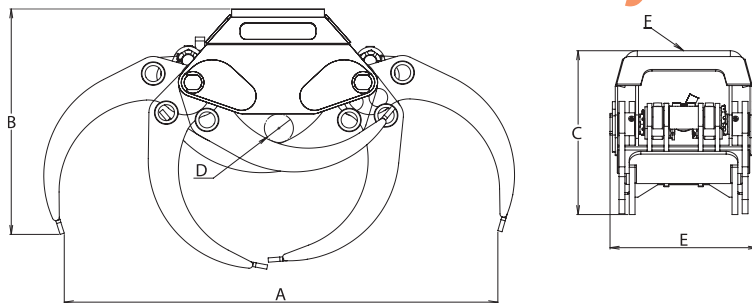

TIGERGRIP | Timmergripare Heavy Duty

	TG 16 PRO S	TG 22 PRO S	TG 25 PRO S	TG 28 S	TG 35 S	TG 42 S	TG 42 SM	TG 55 S	TG 55 SM	TG 80 SM
A	930	1200	1342	1490	1880	1831	1831	2438	2445	3115
B	515	623	723	785	807	982	982	1025	1025	1125
C	355	446	498	570	594	676	676	802	802	1571
D	47	65	72	100	65	100	100	150	150	180
E	344	432	482	508	522	533	533	633	633	1010
F	140x140-17	173/6	173/6-17 & 140x140/4-17	173/6	173/6	173/6	270/8	270/8	270/8	270/8

MODEL SPECIFICATIONS

MODEL	Kg	m ²	Bar	l/min	kN	ton	hook
TG 16 PRO S	76	0,16	200	50	7	1-4	1
TG 22 PRO S	135	0,20	250	50	14,5	4-8	3
TG 25 PRO S	208	0,225	250	50	14,5	6-10	4
TG 28 S	256	0,30	300	60	16,6	8-12	5
TG 35 S	310	0,38	300	60	17,5	10-16	7
TG 42 S	366	0,50	300	70	21,8	12-18	8
TG 42 SM	541	0,50	300	70	21,8	15-25	10
TG 55 S	682	0,65	300	90	25	16-20	10
TG 55 SM	910	0,65	300	90	25	20-30	10
TG 80 SM	980	0,80	300	90	40	15-25	10